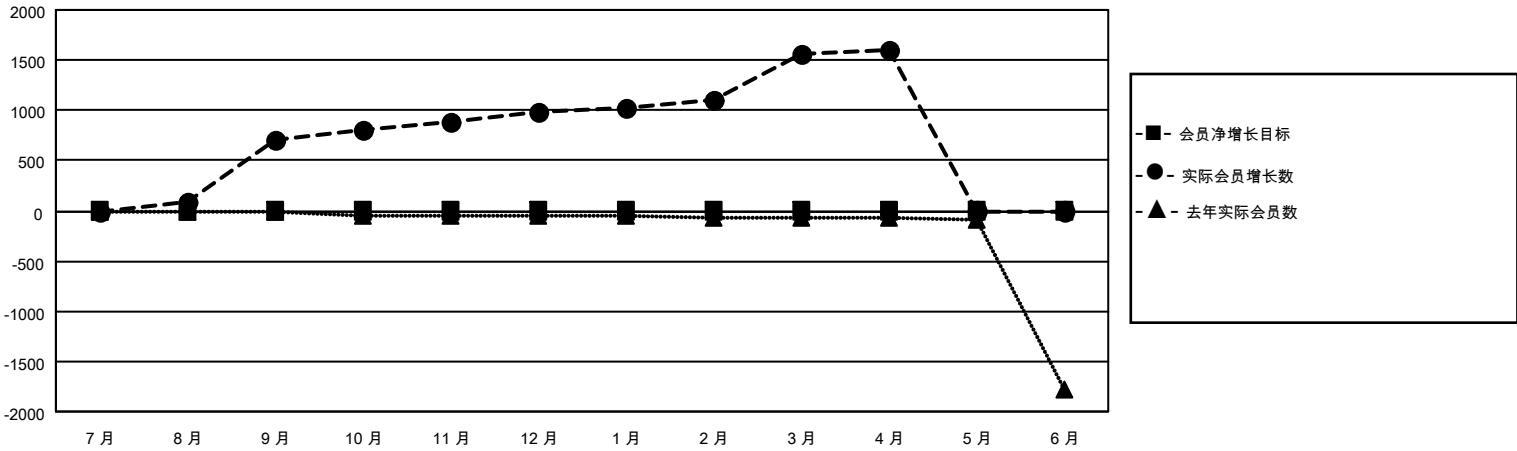

# MONTHLY MEMBERSHIP PROGRESS REPORT

地点 CHINA

District 381

Results as of: 4/30/2021

分会			
成果 2020-2021			
季	新分会目标	新会	会员流失的分会
7月/8月/9月	0	0	0
10月/11月/12月	0	0	0
1月/2月/3月	0	0	0
4月/5月/6月	0	0	0

位会员@每位须缴			
成果 2020-2021			
季	会员净增长目标	实际会员增长数	实际退会会员 (包括转会)
7月/8月/9月	0	728	19
10月/11月/12月	0	287	0
1月/2月/3月	0	580	1
4月/5月/6月	0	53	6

目标与实际新会累积

目标和实际会员累积

已取消的分会: 0	257 CLUBS OF 274 增添1位或以上的新会员	<b>性别分布</b> 男                    6,541 (67.19%) 女                    3,194 (32.81%)
<b>放弃的会员</b> 过世                    3 分会已取消            0 其他                    23 <b>总计</b> 26	<a href="#">点击这里取得累计会员数据</a>	总计家庭单位会员数                    529  支付减半会费的家庭会员                270